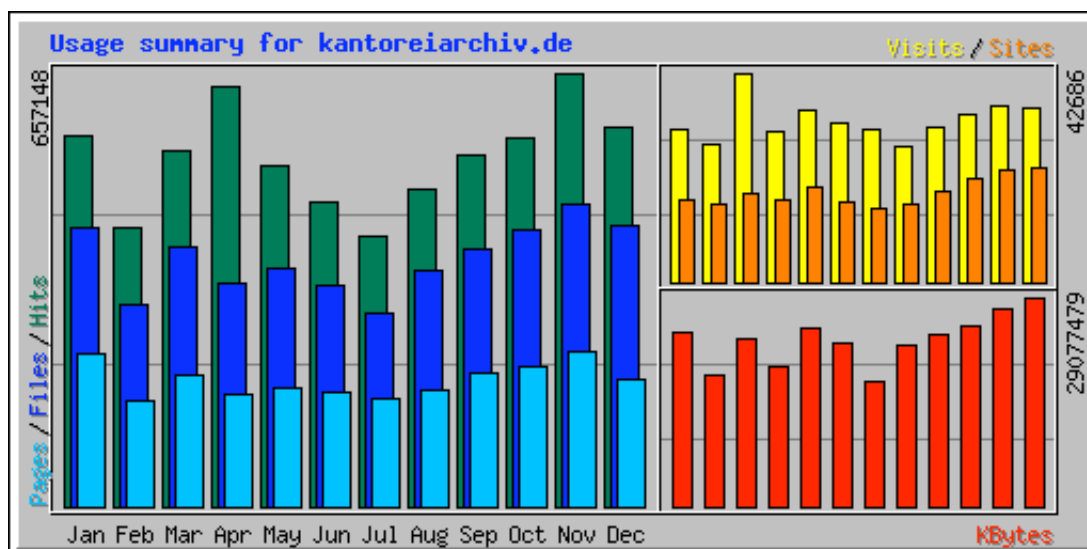

Besucherstatistik für den Benutzer kdweb5 - u.a. kantoreiarchiv.de

Summary Period: Last 12 Months
Generated 31-Dec-2006 12:48 CET

Summary by Month										
Month	Daily Avg				Monthly Totals					
	Hits	Files	Pages	Visits	Sites	KBytes	Visits	Pages	Files	Hits
Dec 2006	18587	13737	6187	1147	23369	29077479	35564	191808	425854	576211
Nov 2006	21904	15240	7770	1195	23079	27587334	35859	233123	457213	657148
Oct 2006	18027	13550	6791	1102	21032	25159967	34189	210541	420080	558837
Sep 2006	17729	13021	6743	1052	18451	23817504	31571	202294	390633	531870
Aug 2006	15480	11555	5649	893	15797	22540019	27698	175134	358229	479900
Jul 2006	13167	9489	5240	1011	15119	17463790	31357	162462	294172	408204
Jun 2006	15327	11171	5773	1081	16471	22589432	32450	173217	335146	459814
May 2006	16652	11627	5804	1128	19468	24769622	34996	179953	360442	516233
Apr 2006	21179	11313	5652	1018	16751	19351291	30568	169566	339399	635386
Mar 2006	17428	12734	6425	1376	18266	23322334	42686	199185	394773	540290
Feb 2006	15087	10877	5670	999	15765	18257710	27996	158774	304581	422461
Jan 2006	18142	13633	7449	999	16585	24065498	30987	230925	422629	562402
Totals						278001980	395921	2286982	4503151	6348756